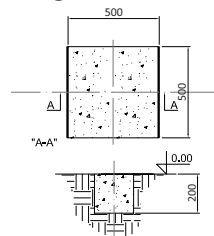

Temelj

Montaža se vrši ankerisanjem na pripremljenu betonsku podlogu.

Betonski temelj C25-30
500*500*200 (mm)
cca 125 kg

Nakon ulijevanja treba proći minimalno 15 dana prije montiranja opreme

Boje

5002	
1021	
5005	
8017	
6018	
7011	
3020	
7016	
2004	
9005	
RS	

Tablica: Predložene kombinacije boja po RAL karti

*Napomena: Za sve ostale kombinacije (RS) potrebno je kontaktirati proizvođača - sales@ubs-bike.com