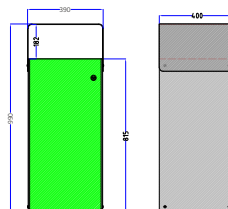

### Opis proizvoda

Koš je izrađen od čeličnog lima i profila 30x30x5mm. Posuda koša 80L izrađena je od pocinčanog lima 1mm. Kompletan koš je zaštićen toplim cinčanjem i UV plastifikacijom. Koš se prazni otvaranjem vrata uz pomoć ključa te vađenjem posude. Koševi su međusobno spojivi u nizu i sa zadnje strane kao što je prikazano na slikama.

### Dimenzije

d\*š\*v: 390x400x990  
Zapremina: 80 L