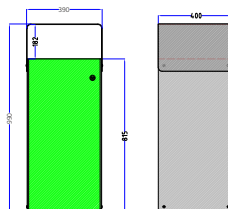

### Dimenzije

d\*š\*v: 390x400x990  
Zapremina: 80 L

### Opis proizvoda

Koš je izrađen od čeličnog lima i profila 30x30x5mm. Posuda koša 80L izrađena je od pocinčanog lima 1mm. Kompletan koš je zaštićen toplim cinčanjem i UV plastifikacijom. Koš se prazni otvaranjem vrata uz pomoć ključa te vađenjem posude. Koševi su međusobno spojivi u nizu i sa zadnje strane kao što je prikazano na slikama.