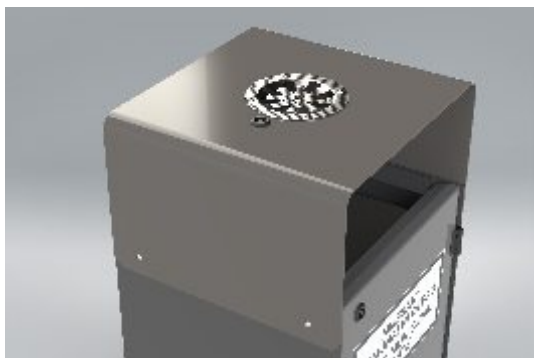

### Opis proizvoda

Koš je izrađen od čeličnog lima i profila 30x30x5mm. Posuda koša 80L izrađena je od pocinčanog lima 1mm. Kompletan koš je zaštićen toplim cinčanjem i UV plastifikacijom. Koš se prazni otvaranjem vrata uz pomoć ključa te vađenjem posude. Koševi su međusobno spojivi u nizu i sa zadnje strane kao što je prikazano na slikama.

### Opis proizvoda

Koš je izrađen od čeličnog lima i profila 30x30x5mm. Posuda koša 80L izrađena je od pocinčanog lima 1mm. Kompletan koš je zaštićen toplim cinčanjem i UV plastifikacijom. Koš i pepaljara prazni se otvaranjem vrata uz pomoć ključa te vađenjem posude. Koševi su međusobno spojivi u nizu i sa zadnje strane kao što je prikazano na slikama.