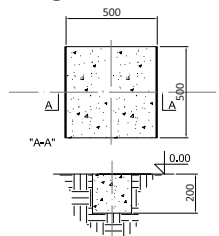

Temelj

Montaža se vrši ankerisanjem na pripremljenu betonsku podlogu.

Betonski temelj C25-30
500*500*200 (mm)
cca 125 kg

Nakon ulijevanja treba proći minimalno 15 dana prije montiranja opreme

Boje

5002	
1021	
5005	
8017	
6018	
7011	
3020	
7016	
2004	
9005	
RS	

Tablica: Predložene kombinacije boja po RAL karti

*Napomena: Za sve ostale kombinacije (RS) potrebno je kontaktirati proizvođača - sales@ubs-bike.com