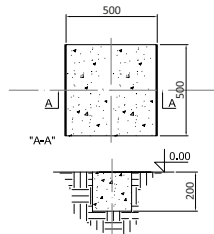

Temelj

Montaža se vrši ankerisanjem na pripremljenu betonsku podlogu.

Betonski temelj C25-30
500*500*200 (mm)
cca 125 kg

Nakon ulijevanja treba proći minimalno 15 dana prije montiranja opreme

Boje

5002	
1021	
5005	
8017	
6018	
7011	
3020	
7016	
2004	
9005	
RS	

Tablica: Predložene kombinacije boja po RAL karti

*Napomena: Za sve ostale kombinacije (RS) potrebno je kontaktirati proizvođača - sales@ubs-bike.com