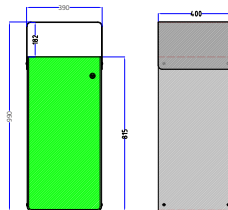

### Dimenzije

d\*š\*v: 390x400x990  
Zapremina: 80 L

### Opis proizvoda

Koš je izrađen od čeličnog lima i profila 30x30x5mm. Posuda koša 80L izrađena je od pocinčanog lima 1mm. Kompletan koš je zaštićen toplim cinčanjem i UV plastifikacijom. Koš i pepaljara prazni se otvaranjem vrata uz pomoć ključa te vađenjem posude. Koševi su međusobno spojivi u nizu i sa zadnje strane kao što je prikazano na slikama.