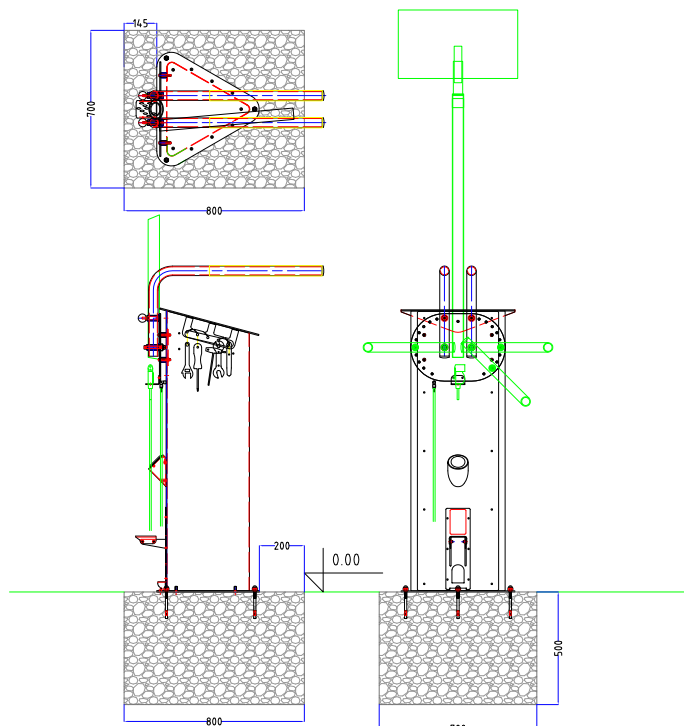

www.ubs-bike.com

Dimenzije

d*š*v: 1025*840*2625

težina: 95 kg

Karakteristike i alat

Dimenzije (d*š*v)	1025*840*2625
Težina	95 kg
Materijal	Čelični pocinčani limovi zaštićeni UVplastifikacijom sa elementima od INOX-a
Ruke	Podesive prema svakom biciklu (270 stupnjeva) dužine 750 mm
Pumpa	Nožna do 12 bara / 170 psi
Alat	All-in-one set alata na samouvlačećim sajlama od nehrđajućeg čelika AISI316
Solar	Usb punjač 2A 1 kom
	Usb punjač 1A 1 kom
	Ambijentalna rasvjeta + rasvjeta sa senzorom pokreta
	Nosač mobitela
	Solarni panel 50W, Akumulator 28Ah

nacrt/bokocrt	naziv	naziv	nacrt/bokocrt
	Ključ Torx - TX25	Izvijač plosnati 1,0x5,5	
	Metalni montirač	Izvijač križni PH2	
	Metalni montirač	Ključ 13x14, 15x17	
	Ključ podešavajući 150/23	Ključ 13x14, 15x16	
	Ključevi imbus 2,5-10	Univerzalni ključ za žice kotača	

Proizvođač: UNIOR
Broj komada: 10

Temelj

Betonski temelj MB 25-30 - 800x700x500 - cca 700kg

stanica je samostojeća i može se montirati na asfalt, razna opločenja, beton.

Manipulativna površina

Manipulativna površina i položaj temelja na njoj