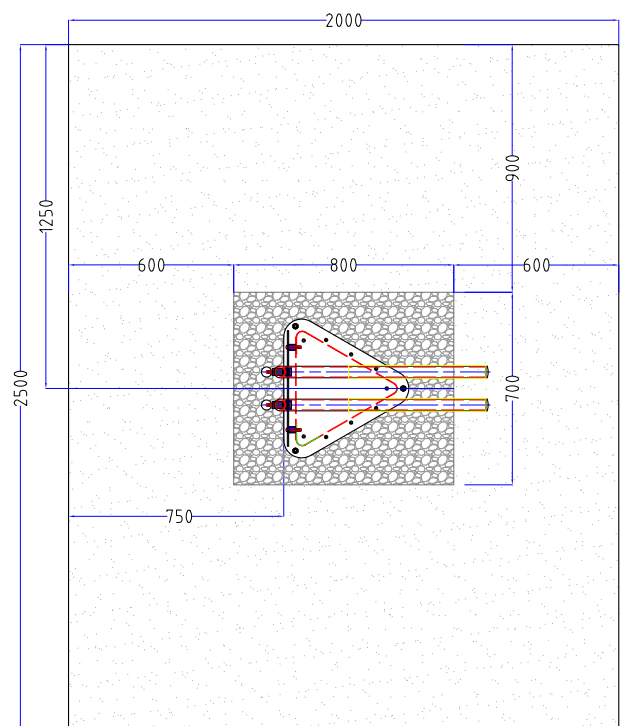

www.ubs-bike.com

Dimenzije

d*š*v: 1025*840*2625

težina: 95 kg

Karakteristike i alat

Dimenzije (d*š*v)	1025*840*2625
Težina	95 kg
Materijal	Čelični pocinčani limovi zaštićeni UVplastifikacijom sa elementima od INOX-a
Ruke	Podesive prema svakom biciklu (270 stupnjeva) dužine 750 mm
Pumpa	Nožna do 12 bara / 170 psi
Alat	All-in-one set alata na samouvlačećim sajlama od nehrđajućeg čelika AISI316
Solar	Usb punjač 2A 1 kom
	Usb punjač 1A 1 kom
	Ambijentalna rasvjeta + rasvjeta sa senzorom pokreta
	Nosač mobitela
	Solarni panel 50W, Akumulator 28Ah

Proizvođač: UNIOR
Broj komada: 10

Temelj

Betonski temelj MB 25-30 - 800x700x500 - cca 700kg

stanica je samostojeća i može se montirati na asfalt, razna opločenja, beton.

Manipulativna površina

Manipulativna površina i položaj temelja na njoj