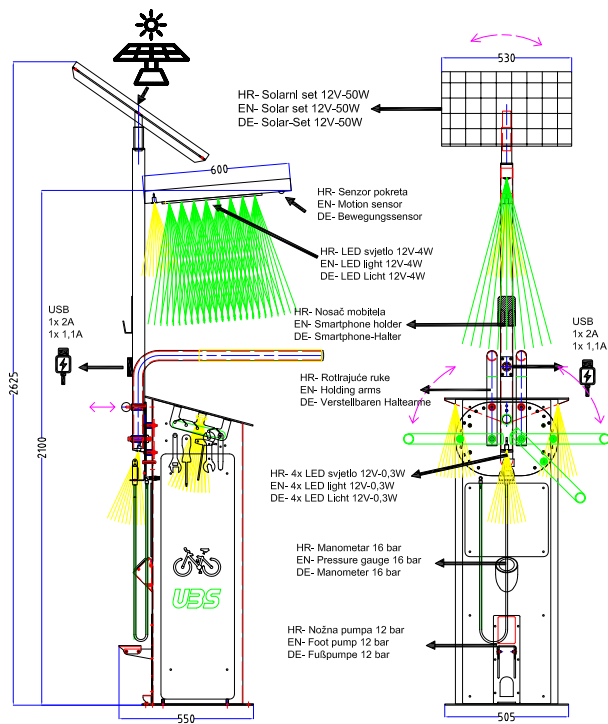

www.ubs-bike.com

Dimenzije

d*š*v: 1025*840*2625

težina: 95 kg

Karakteristike i alat

Dimenzije (d*š*v)	1025*840*2625
Težina	95 kg
Materijal	Čelični pocinčani limovi zaštićeni UVplastifikacijom sa elementima od INOX-a
Ruke	Podesive prema svakom biciklu (270 stupnjeva) dužine 750 mm
Pumpa	Nožna do 12 bara / 170 psi
Alat	All-in-one set alata na samouvlačećim sajlama od nehrđajućeg čelika AISI316
Solar	Usb punjač 2A 1 kom
	Usb punjač 1A 1 kom
	Ambijentalna rasvjeta + rasvjeta sa senzorom pokreta
	Nosač mobitela
	Solarni panel 50W, Akumulator 28Ah

nacrt/bokocrt	naziv	naziv	nacrt/bokocrt
	Ključ Torx - TX25	Izvijač plosnati 1,0x5,5	
	Metalni montirač	Izvijač križni PH2	
	Metalni montirač	Ključ 13x14, 15x17	
	Ključ podešavajući 150/23	Ključ 13x14, 15x16	
	Ključevi imbus 2,5-10	Univerzalni ključ za žice kotača	

Proizvođač: UNIOR
Broj komada: 10

Temelj

Betonski temelj MB 25-30 - 800x700x500 - cca 700kg

stanica je samostojeća i može se montirati na asfalt, razna opločenja, beton.

Manipulativna površina

Manipulativna površina i položaj temelja na njoj